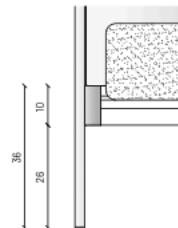

BETTRAHMEN: Innenstruktur aus gebeiztem, furniertem CARB-2-Holz mittlerer Dichte. Sie kann oben mit einer hartederbezogenen Abdeckung ergänzt werden. Bei der Version mit Stauraum besteht die Struktur aus Paneele 30 mm stark schwarz matt und das Unterboden aus Paneele aus Spanplatte mit Zertifikat CARB-2-Holz St.14 mm in Melamin Ausführung pelle-zenzero Optik mit Griff aus Hartleder schwarzfarbig. Der Bettrahmen ist serienmäßig mit mit einer Mitteltraverse mit Stützfüß ausgestattet ud auch für die Aufnahme von zwei separaten Lattenrosten ausgelegt, ausser in der Version mit Bettkasten

FÜSSE: Zylindrische Füße mit 25 mm Durchmesser aus lackiertem Metall.

ABDECKUNG: abnehmbare Bezüge aus Stoff, Kunstleder oder Leder.

REGALE: aus Metall, mit Hartleder überzogen und durch einen Drehmechanismus an der Struktur befestigt.

bed frame H 10
Einfassung H 10

wooden bed frame
Holzbettrahmen

wooden bed frame and shelves
Bettgestell und Holzregale

storage box
Bettkasten

*storage box height
*Höhe des Stauraums

SUPERNOVA

bed frame H 10
Einfassung H 10

slat frame not included

Lattenrost nicht inbegriffen

bed frame H 10 with storage box
Einfassung H 10 mit Bettkasten

slat frame included

Lattenrost inbegriffen

bed frame H 10 with storage box/easy bed
Einfassung H 10 mit Bettkasten / Easy bed