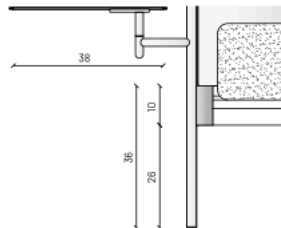

FÜSSE: Zylindrische Füße mit 25 mm Durchmesser aus lackiertem Metall.

ABDECKUNG: abnehmbare Bezüge aus Stoff, Kunstleder oder Leder.

REGALE: aus Metall, mit Hartleder überzogen und durch einen Drehmechanismus an der Struktur befestigt.

bed frame H 10
Einfassung H 10

wooden bed frame
Holzbettrahmen

wooden bed frame and shelves
Bettgestell und Holzregale

storage box
Bettkasten

*storage box height
*Höhe des Stauraums

SUPERNOVA

bed frame H 10
Einfassung H 10

slat frame not included

Lattenrost nicht inbegriffen

bed frame H 10 with storage box
Einfassung H 10 mit Bettkasten

slat frame included

Lattenrost inbegriffen

bed frame H 10 with storage box/easy bed
Einfassung H 10 mit Bettkasten / Easy bed