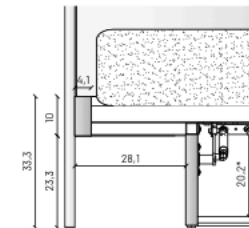

BETTRAHMEN: Innenstruktur aus gebeiztem, furniertem CARB-2-Holz mittlerer Dichte. Sie kann oben mit einer hartederbezogenen Abdeckung ergänzt werden. Bei der Version mit Stauraum besteht die Struktur aus Paneele 30 mm stark schwarz matt und das Unterboden aus Paneele aus Spanplatte mit Zertifikat CARB-2-Holz St.14 mm in Melamin Ausführung pelle-zenzero Optik mit Griff aus Hartleder schwarzfarbig. Der Bettrahmen ist serienmäßig mit mit einer Mitteltraverse mit Stützfüß ausgestattet ud auch für die Aufnahme von zwei separaten Lattenrosten ausgelegt, ausser in der Version mit Bettkasten

FÜSSE: Zylindrische Füße mit 25 mm Durchmesser aus lackiertem Metall.

ABDECKUNG: abnehmbare Bezüge aus Stoff, Kunstleder oder Leder.

REGALE: aus Metall, mit Hartleder überzogen und durch einen Drehmechanismus an der Struktur befestigt.

bed frame H 10
Einfassung H 10

wooden bed frame
Holzbettrahmen

wooden bed frame and shelves
Bettgestell und Holzregale

storage box
Bettkasten

*storage box height
*Höhe des Stauraums

SUPERNOVA

bed frame H 10
Einfassung H 10

slat frame not included

Lattenrost nicht inbegriffen

bed frame H 10 with storage box
Einfassung H 10 mit Bettkasten

slat frame included

Lattenrost inbegriffen

bed frame H 10 with storage box/easy bed
Einfassung H 10 mit Bettkasten / Easy bed